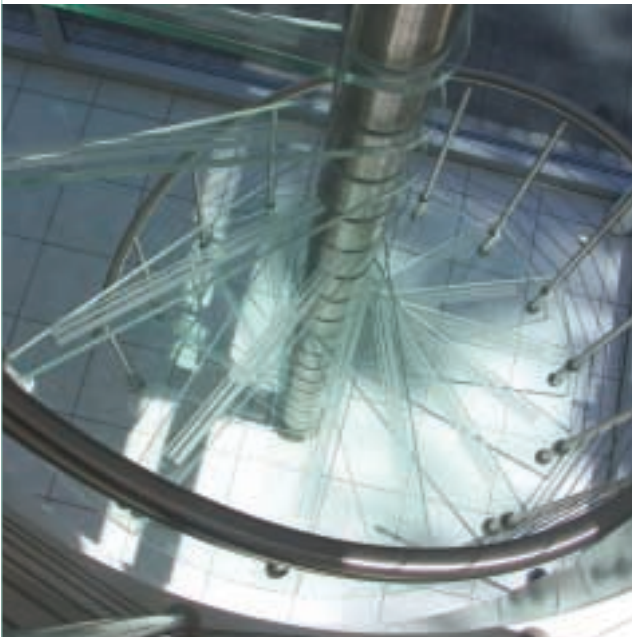

# SWISSSTEP®: Die transparente Einladung zum Aufstieg

Eine transparente und helle Verbindung von Ebenen - das Glas-treppensystem SWISSSTEP setzt klare Akzente in privaten Wohnräumen ebenso wie in Treppenhäusern von Verwaltungsgebäuden, in Museen, Hotels oder Schulen. Glas ermöglicht eine leichte und elegante Gestaltung, Innenräume wirken dadurch optisch offener und großzügiger. Als gestalterisches Element nimmt Glas zudem das Licht und die Farben seiner Umgebung auf und erzielt durch die Reflexion reizvolle Effekte.

Treppen und Böden aus Glas verleihen jedem Raum ein ganz besonderes Ambiente. SWISSSTEP bringt Licht in düstere Treppenhäuser und gibt Treppen eine unvergleichliche Leichtigkeit. Hell, leicht und offen fügt sich das Glas in die Architektur ein. Mit SWISSSTEP erhalten Architekten, Bauherren und Metallbauer eine komplette Systemlösung, mit dem die unterschiedlichsten Glastreppenvarianten gestaltet werden können. Die Anwendungsmöglichkeiten sind vielfältig – egal ob gerade Formen oder geschwungene Glastreppen. Auch in Kombination mit Metall, Stein, Holz oder anderen Materialien wird Glas allen Ansprüchen an eine gute Architektur gerecht.

# Mit Sicherheit eine elegante Lösung

Entsprechend den bauaufsichtlichen Anforderungen besteht SWISSSTEP aus drei thermisch vorgespannten Einzelscheiben, die mittels zwei zähelastischen Kunststoffschichten dauerhaft miteinander verbunden sind. Der große Vorteil von SWISSSTEP: Die obere Scheibe ist nicht durchbohrt. So wird größtmögliche Transparenz der Glastreppe gewährleistet und der harmonische Gesamteindruck der Glasoberfläche nicht gestört.

Die oberste, nicht durchbohrte Verglasungseinheit ist mit einem rutschhemmenden Siebdruck veredelt, der einen sicheren Tritt gewährleistet. Ob matt oder klar, uni oder gemustert – die Glasoberfläche ist ganz nach Wunsch vollflächig, gestreift, gepunktet, mit Quadraten oder sogar mit Ihrem Firmenlogo gestaltbar.