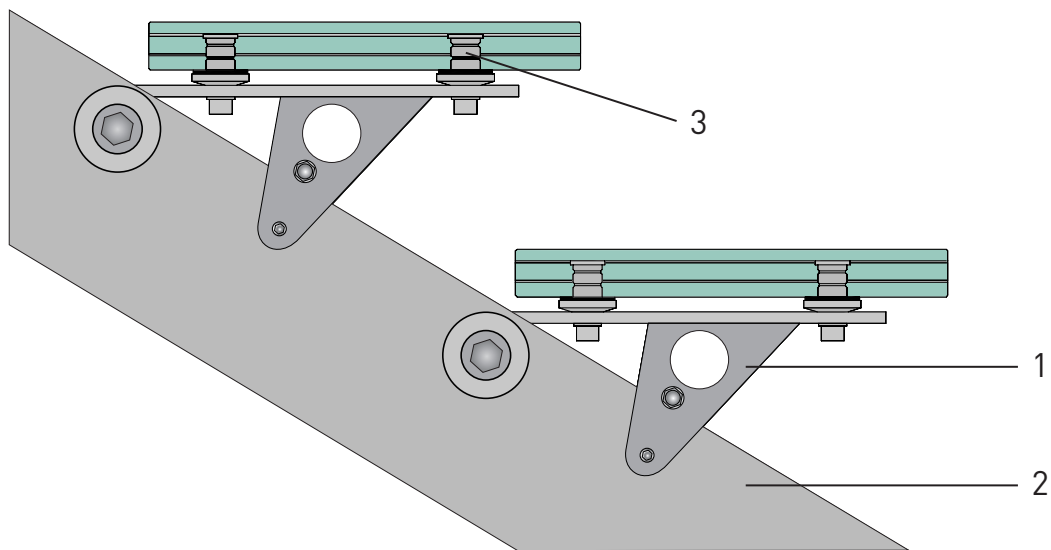

Eine Treppe mit System

SWISSSTEP ist ein Glastreppen-System, das Raum für Individualität lässt. Das gilt nicht nur für das Design, auch bei der Befestigung sind unterschiedliche Varianten lieferbar: Zum einen ein Edelstahladapter¹, der bei einer Treppenneigung von 31° bis 38° eine ganz individuelle Anbindung an die Unterkonstruktion² gewährleistet. Eine elegantes Detail ist die punktuelle Befestigung der Schrauben in integrierte Gewindebuchsen³. Kleine Befestigungspunkte garantieren bestmögliche Transparenz. Die punktförmige Lagerung erlaubt SWISSSTEP nahezu auf alle Unterkonstruktionen zu adaptieren.

Die Vorteile von SWISSSTEP auf einen Blick:

- Komplettes Glastreppensystem
- Bestehend aus drei Einzelscheiben, die mit zähelastischen Kunststoffschichten dauerhaft miteinander verbunden sind
- Elegante Wirkung
- Oberste Verglasungseinheit ohne Bohrungen
- Kleine diskrete Befestigungspunkte
- Besitzt geprüfte Resttragfähigkeit entsprechend den Bauvorschriften
- Rutschhemmender Siebdruck entspricht den Anforderungen der Berufsgenossenschaft