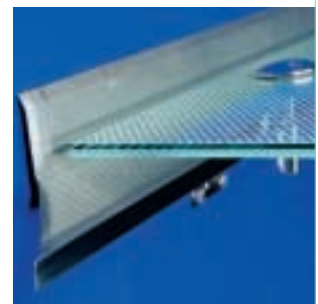

Mehr Licht. Mehr Leben.

SANCO® ROOF: Gut bei Wind und Wetter.

Das sprichwörtliche „Dach über dem Kopf“ und das bereits vor der Haustüre bietet Glas Trösch mit dem kompletten Glasvordachsystem SANCO ROOF. Leicht, elegant, frei schwebend – so läßt sich die Wirkung von SANCO ROOF in wenigen Worten umschreiben. Das Zusammenspiel von transparenten Glaselementen und filigranen Edelstahlhaltern macht SANCO ROOF zu einem idealen Wetterschutz, ohne Eingänge, Schaufenster oder Terrassen zu verdunkeln. Die Kombination von Glas und hochwertigen Beschlägen wirkt nicht nur ausgesprochen harmonisch, SANCO ROOF fügt sich auch in jedes architektonische Konzept, in jeden Baustil perfekt ein. Bei Neubauten ebenso wie bei der Modernisierung älterer Bauobjekte. Sowohl im privaten Wohnbereich als auch im gewerblichen Umfeld. Immer individuell gefertigt läßt sich SANCO ROOF äußerst leicht und sicher anbringen. Wichtig ist: SANCO ROOF ist mehr als ein schräggestelltes Dach, denn das Glasvordachsystem muss erhöhte Anforderungen bezüglich Sicherheit, Konstruktions- und Verglasungstechnik erfüllen.

Ein System mit viel Raum für kreative Ideen.

Technik, die überzeugt.

- SANCO ROOF ist ein Glasvordachsystem, das Raum für Individualität lässt. Das gilt nicht nur für das Design, auch bei den Beschlagteilen sind unterschiedliche Varianten lieferbar. Die hochwertigen Edelstahlhalter, die das einwandfreie Tragverhalten der Glaselemente gewährleisten, sind in verschiedenen Formen erhältlich. Einige ausgewählte Beispiele finden Sie auf dieser Seite.
- Die SANCO ROOF-Konstruktion wirkt aufgrund der filigranen und doch äußerst stabilen Beschläge und des daraus resultierenden geringen Beschlagsanteils extrem leicht und lichtdurchlässig. Der hohe Anteil an dem witterungs- und UVbeständigen Werkstoff Glas reduziert den Pflege- und Wartungsaufwand auf ein Minimum.