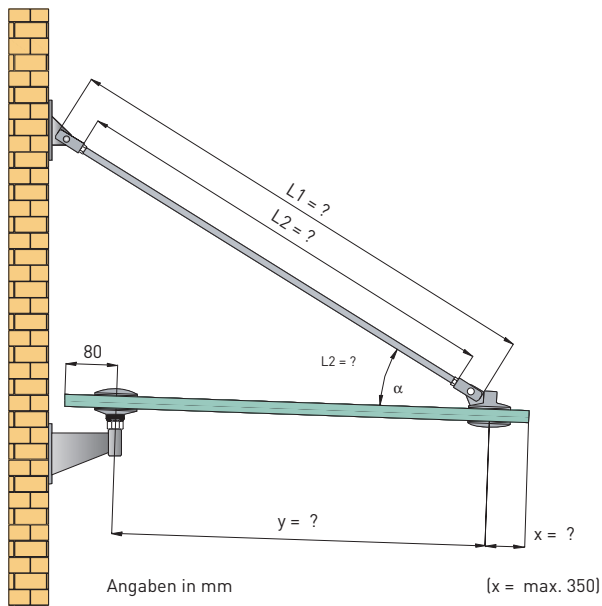

Ein System mit viel Raum für kreative Ideen.

Technik, die überzeugt.

- SANCO ROOF ist ein Glasvordachsystem, das Raum für Individualität lässt. Das gilt nicht nur für das Design, auch bei den Beschlagteilen sind unterschiedliche Varianten lieferbar. Die hochwertigen Edelstahlhalter, die das einwandfreie Tragverhalten der Glaselemente gewährleisten, sind in verschiedenen Formen erhältlich. Einige ausgewählte Beispiele finden Sie auf dieser Seite.
- Die SANCO ROOF-Konstruktion wirkt aufgrund der filigranen und doch äußerst stabilen Beschläge und des daraus resultierenden geringen Beschlagsanteils extrem leicht und lichtdurchlässig. Der hohe Anteil an dem witterungs- und UVbeständigen Werkstoff Glas reduziert den Pflege- und Wartungsaufwand auf ein Minimum.