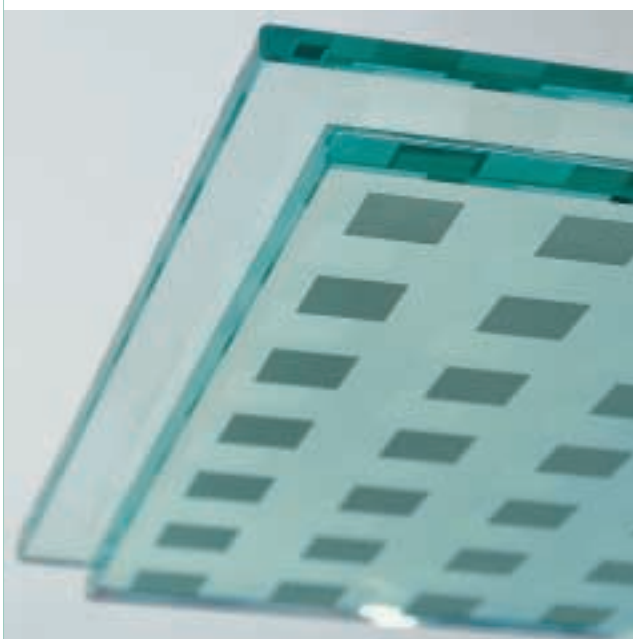

SANCO® ROOF

Das Glasvordachsystem für den perfekten Wetterschutz

Die Natur ist unser Vorbild!

Glas: offen, transparent, lichtdurchlässig, ästhetisch.
Glas schafft eine Atmosphäre außerordentlichen Wohlbehagens.
Heute wichtiger denn je.

Mehr Licht. Mehr Leben.

SANCO® ROOF: Gut bei Wind und Wetter.

Das sprichwörtliche „Dach über dem Kopf“ und das bereits vor der Haustüre bietet Glas Trösch mit dem kompletten Glasvordachsystem SANCO ROOF. Leicht, elegant, frei schwebend – so läßt sich die Wirkung von SANCO ROOF in wenigen Worten umschreiben. Das Zusammenspiel von transparenten Glaselementen und filigranen Edelstahlhaltern macht SANCO ROOF zu einem idealen Wetterschutz, ohne Eingänge, Schaufenster oder Terrassen zu verdunkeln. Die Kombination von Glas und hochwertigen Beschlägen wirkt nicht nur ausgesprochen harmonisch, SANCO ROOF fügt sich auch in jedes architektonische Konzept, in jeden Baustil perfekt ein. Bei Neubauten ebenso wie bei der Modernisierung älterer Bauobjekte. Sowohl im privaten Wohnbereich als auch im gewerblichen Umfeld. Immer individuell gefertigt läßt sich SANCO ROOF äußerst leicht und sicher anbringen. Wichtig ist: SANCO ROOF ist mehr als ein schräggestelltes Dach, denn das Glasvordachsystem muss erhöhte Anforderungen bezüglich Sicherheit, Konstruktions- und Verglasungstechnik erfüllen.

Soviel Sicherheit dürfen Sie erwarten

Wetterbeständig, sturm- und hagelsicher: die Glaselemente aus Glas Trösch eigener Produktion garantieren in Verbindung mit den hochwertigen Edelstahlhaltern aus V4A und einer stabilen Wandkonsole ein Maximum an Sicherheit. Das Herzstück des Vordachsystemes bildet ein splitterbindendes Verbund sicherheitsglas (VSG), mit allgemeiner bauaufsichtlicher Zulassung. Die VSG-Verglasung stellt sicher, daß bei eventuellem Glasbruch keine Gefahr für Personen besteht. Eine hoch reißfeste, transparente oder auf Wunsch auch farbige Folie zwischen den Glasscheiben hält Glasstücke zuverlässig zurück.